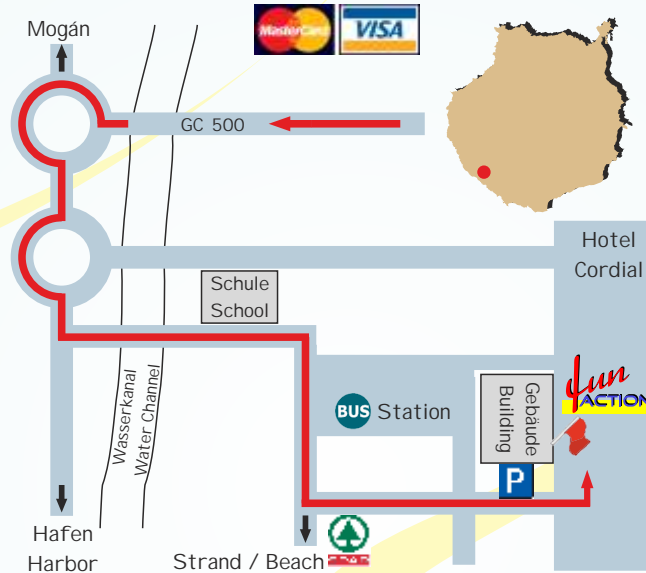

Zeichenerklärung / Signs and symbols

nicht nötig ☆☆☆ not necessary

Basis vorhanden ★☆☆ basis exists

besser ★★☆☆ better

hoch ★★★★★ high

FunAction Sports and Adventure S.L., Avenida los Marreros 7, 35138 Puerto de Mogán
N. I. F. B35918648, <http://www.funaction.net>, info@funaction.net
Tel. / Fax +34 928 565 519, Mobile 1 +34 681 310 285, Mobile 2 +34 644 025 074